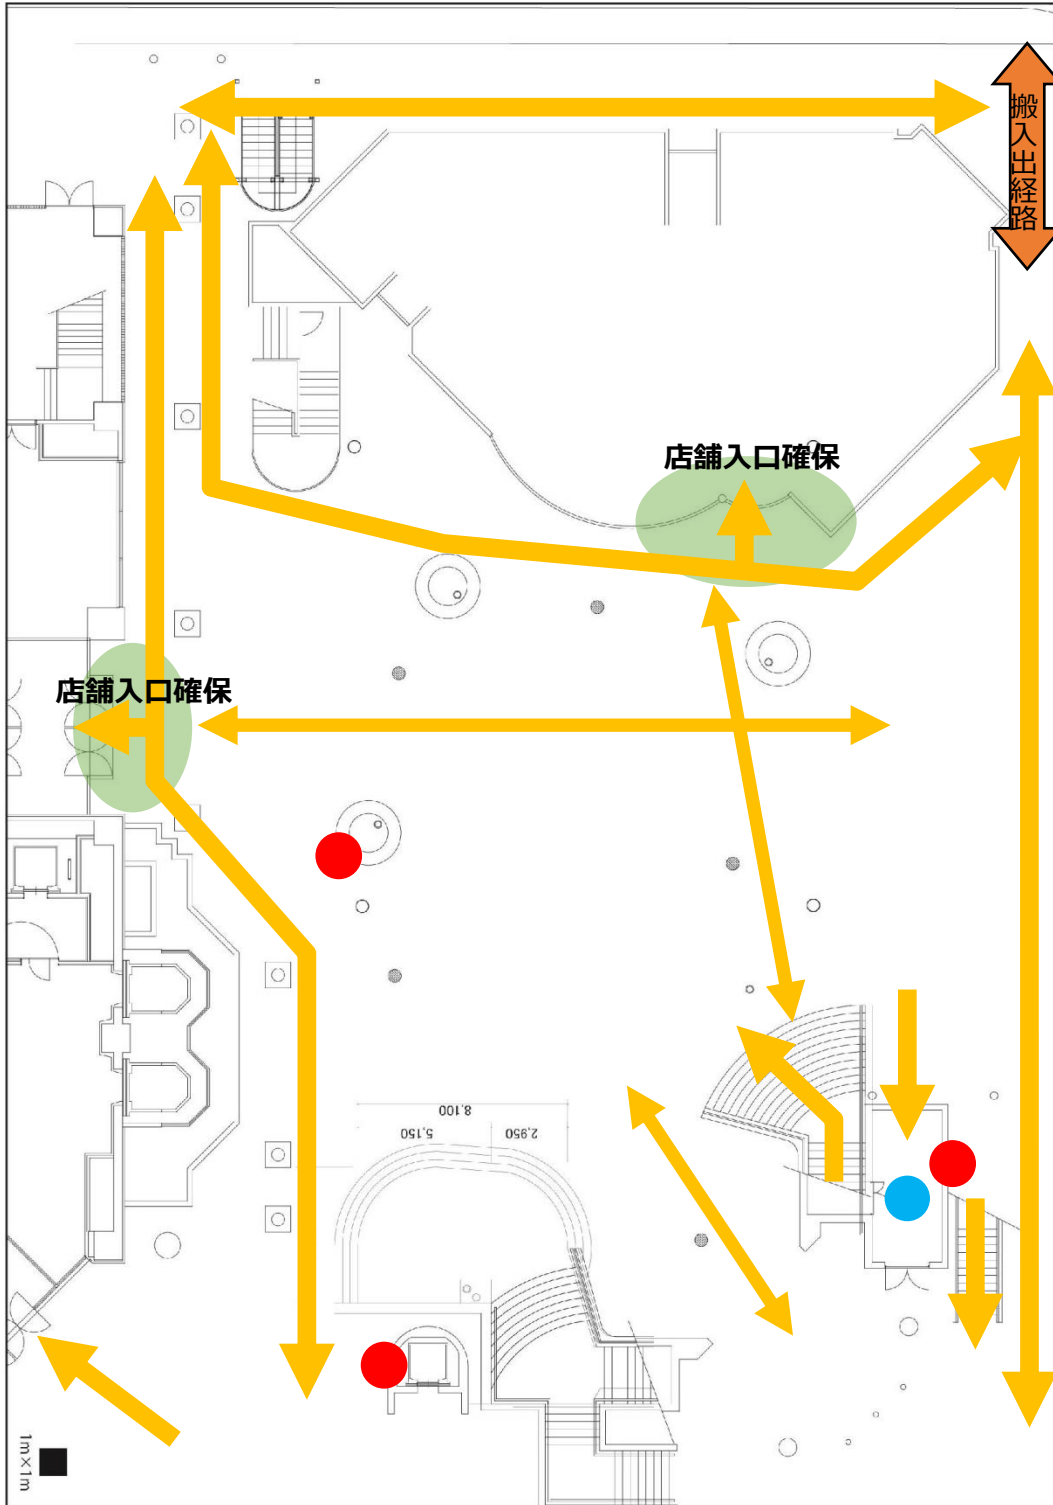

シティプラザ

歩行者動線 () を妨げないような配置をしてください。

47